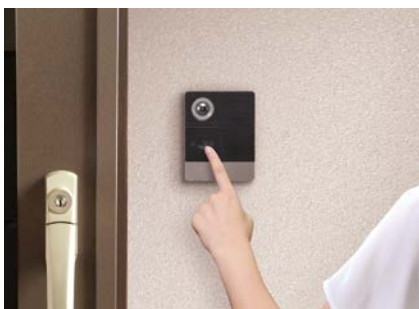

見えて安心、どこでも確認のワイヤレステレビドアホンシリーズ。

たとえば

ワイヤレステレビドアホンなら
モニターで確認できる!

訪問された方の顔を
確認できるようになれば、
不審者の侵入を防ぐのはもちろん、
悪徳セールスの
訪問対策にもなるで。
高齢者を狙った
詐欺も多いご時世、
テレビドアホンが
あると安心やな。

モニター親機 & ポータブル子機セット

『見える安心』をワイヤレスでかんたん設置

■ 玄関カメラとモニター間もワイヤレスでつながるので配線工事が一切不要です。

■ 一台のモニター親機にポータブルモニター子機3台と玄関カメラ子機3台まで登録できます。

※モニター親機は増設することができません。

■ 防沫型カメラ。

■ 録画機能あり。

【モニター親機】

- 電源: AC100V 50/60Hz(コード長 約1.5m)
- 使用可能距離: 見通し約100m
- 外形寸法(約): 幅175×高さ130×奥行26(mm)(突起物除く)
- 質量: 約445g

【ポータブルモニター子機】